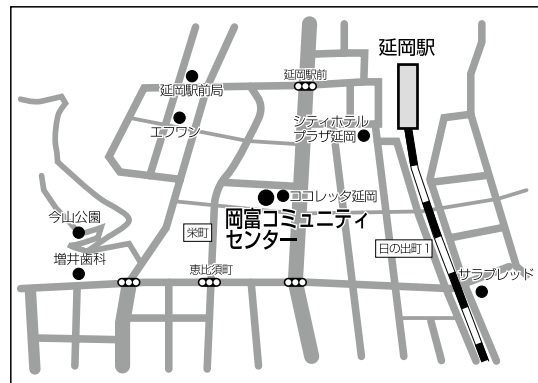

●JR大分駅上野の森口(南口)から南へ徒歩3分

各地方試験会場への
入試に関する問い合わせは
ご遠慮ください。

宮崎試験場

一般選抜前期日程 (2月7日～8日)

KITEN コンベンションホール

宮崎市錦町1-10

☎0985-78-5810

- JR宮崎駅西口から徒歩0分
- デパート前交差点から徒歩10分

延岡試験場

一般選抜前期日程 (2月7日～8日)

岡富コミュニティセンター

宮崎県延岡市幸町2-125

☎0982-26-7588

- JR延岡駅から徒歩5分

鹿児島試験場

一般選抜前期日程 (2月7日～8日)

サンプラザ天文館

鹿児島市東千石町2-30-3F

☎099-224-6639

- JR……鹿児島中央駅より車で5分、徒歩20分
- 市電……天文館通電停より徒歩3分

那覇試験場

一般選抜前期日程 (2月7日～8日)

那覇尚学院 (別館)

那覇市泊2-16-3