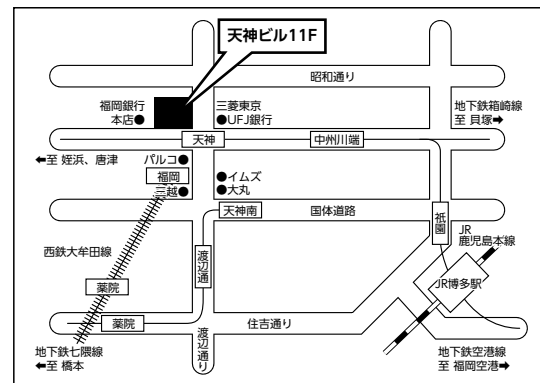

天神ビル

福岡市中央区天神2-12-1

☎0120-323-920

●地下鉄天神駅下車 徒歩約2分

●地下鉄天神南駅下車 徒歩約10分

●西鉄電車福岡駅下車 徒歩約5分