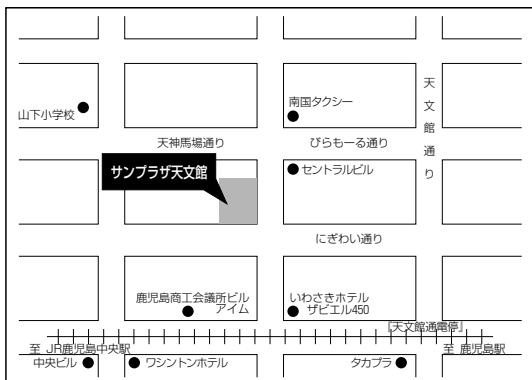

●JR大分駅上野の森口(南口)から南へ徒歩3分

各地方試験会場への
入試に関する問い合わせは
ご遠慮ください。

宮崎試験場

一般選抜前期日程 (2月7日～8日)

KITEN コンベンションホール

宮崎市錦町1-10

☎0985-78-5810

- JR宮崎駅西口から徒歩0分
- デパート前交差点から徒歩10分

延岡試験場

一般選抜前期日程 (2月7日～8日)

岡富コミュニティセンター

宮崎県延岡市幸町2-125

☎0982-26-7588

- JR延岡駅から徒歩5分

鹿児島試験場

一般選抜前期日程 (2月7日～8日)

サンプラザ天文館

鹿児島市東千石町2-30-3F

☎099-224-6639

- JR……鹿児島中央駅より車で5分、徒歩20分
- 市電……天文館通電停より徒歩3分

那覇試験場

一般選抜前期日程 (2月7日～8日)

那覇尚学院 (別館)

那覇市泊2-16-3