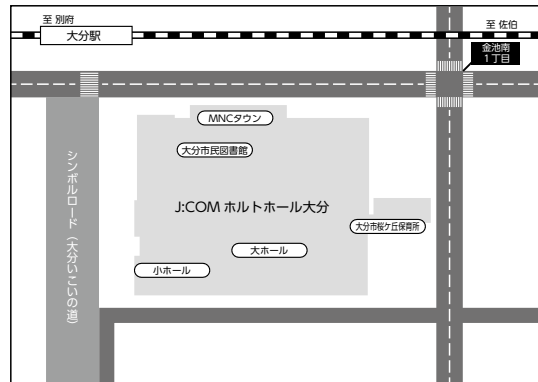

長崎市尾上町4-1

☎095-801-0530

●JR長崎駅西口直結

大分試験場

一般選抜前期日程 (2月7日～8日)

ホルトホール大分

大分市金池南1-5-1

☎097-576-7555

●JR大分駅上野の森口(南口)から南へ徒歩3分

各地方試験会場への
入試に関する問い合わせは
ご遠慮ください。

宮崎試験場

一般選抜前期日程 (2月7日～8日)

KITEN コンベンションホール

宮崎市錦町1-10

☎0985-78-5810

- JR宮崎駅西口から徒歩0分
- デパート前交差点から徒歩10分