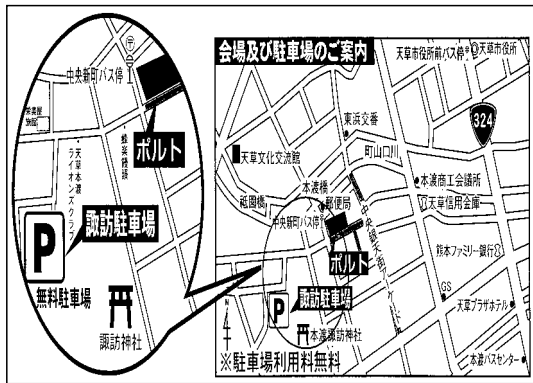

●九州新幹線・JR鹿兒島本線 熊本駅より

【車利用】 約15分

【熊本市バス利用】 6のりば 白川口(東口) 約20分

- ◎第一環状線(大学病院回り)
バス停「大江渡鹿」下車 徒歩約5分
- ◎中央環状線(大学病院回り)
バス停「学園大前」下車すぐ

●JR豊肥本線 水前寺駅より

- 【同駅北口より徒歩】 約10分
- 【同駅北口より熊本市バス利用】 約3分
- ◎大江城西線 バス停「学園大前」下車すぐ

●熊本市電

- ◎電停「味噌天神前」下車 徒歩約15分

●九州自動車道 熊本インターより

【車利用】 約15分

●熊本空港より

- 【車利用】 約30分
- 【空港バス利用】 約30分
- ◎バス停「味噌天神」下車 徒歩約15分

※地方試験会場は、変更となる場合もありますので、必ず受験票でもご確認ください。

天草試験場

一般選抜前期日程 (2月7日～8日)

天草宝島国際交流会館ポルト

天草市中央新町15番7号

☎0969-24-1155

●本渡バスセンターから車で5分、徒歩15分

人吉試験場

一般選抜前期日程 (2月7日～8日)

ホテルサン人吉

人吉市上青井町166

☎0966-22-7741

●JR肥薩線「人吉駅」より徒歩5分

●九州自動車道人吉ICより7分

繁華街のすぐそば徒歩5分

北九州試験場

一般選抜前期日程 (2月7日～8日)

北九州メッセ (旧西日本総合展示場新館)

北九州市小倉北区浅野3-8-1