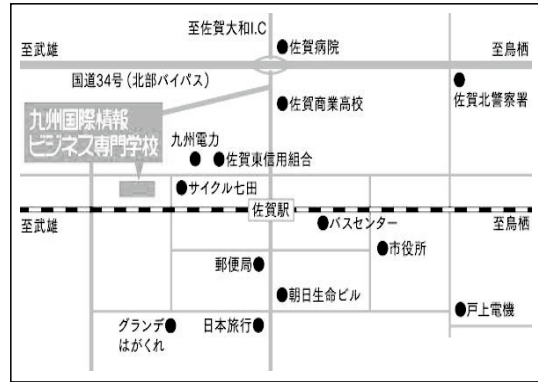

☎093-541-5931

●JR小倉駅から徒歩5分

福岡試験場

一般選抜前期日程 (2月7日～8日)

天神ビル

福岡市中央区天神2-12-1

☎0120-323-920

●地下鉄天神駅下車 徒歩約2分

●地下鉄天神南駅下車 徒歩約10分

●西鉄電車福岡駅下車 徒歩約5分

久留米試験場

一般選抜前期日程 (2月7日～8日)

ハynesホテル久留米

久留米市天神町1-6

☎0942-32-7211

佐賀試験場

一般選抜前期日程 (2月7日～8日)

九州国際情報ビジネス専門学校

佐賀市神野東1-9-32

☎0952-31-5931

●JR佐賀駅北口から西へ徒歩3分

長崎試験場

一般選抜前期日程 (2月7日～8日)

出島メッセ長崎