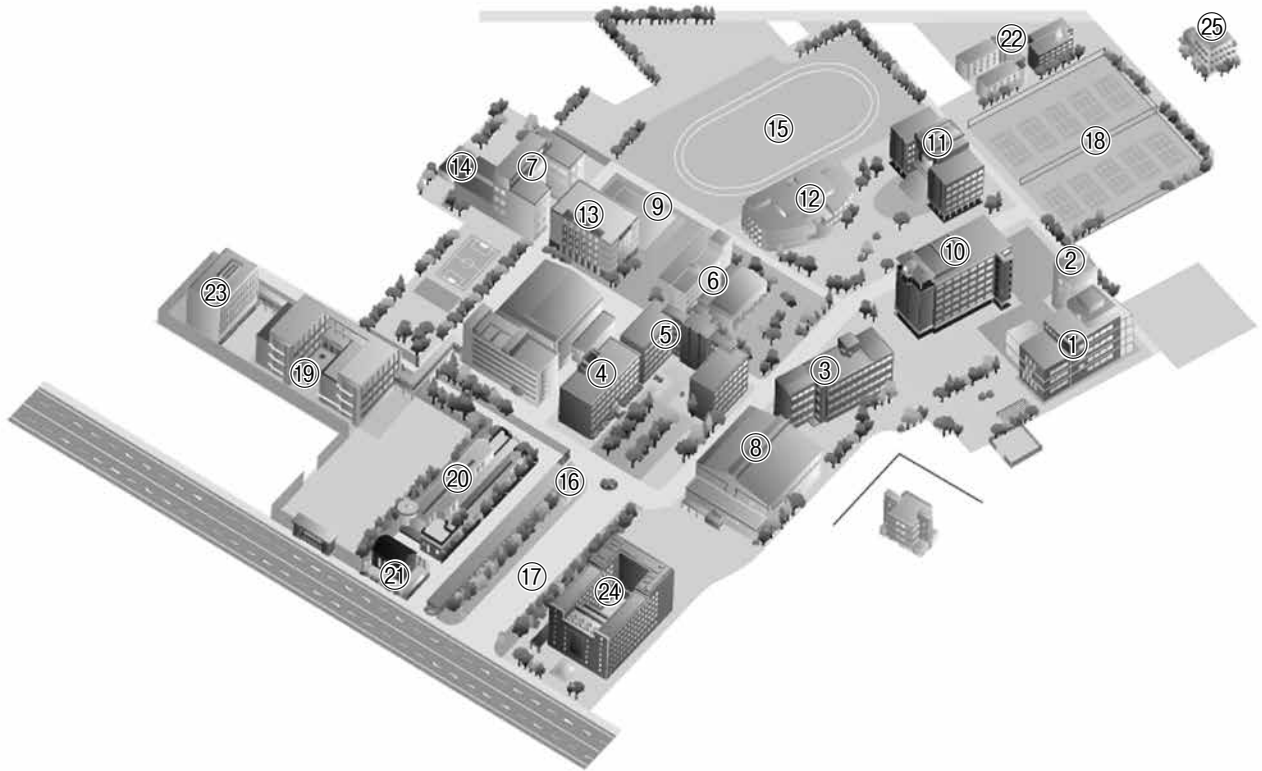

キャンパスMAP

- ①新1号館みらい ②ピアノ練習棟 ③4号館 ④本館 ⑤研究棟 ⑥7号館 ⑦8号館 ⑧総合体育館 ⑨プール ⑩11号館
 ⑪12号館 ⑫図書館 ⑬学生会館 ⑭第二体育館 ⑮グラウンド ⑯総合案内所 ⑰銀杏並木 ⑱テニスコート ⑲付属高等学校
 ⑳付属敬愛幼稚園 ㉑産業資料館 ㉒大江第一寮・第二寮(女子) ㉓付属中学校 ㉔14号館 ㉕保田窪寮(男子)

試験場案内

熊本学園大学

熊本市中央区大江2丁目5番1号
 TEL 096-362-4095